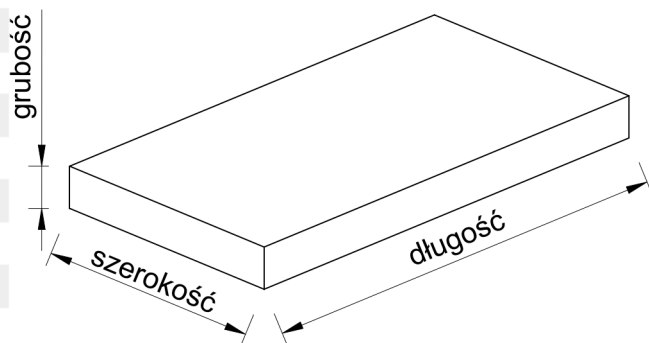

## Cennik płyt tarasowych i podjazdowych

wymiary [cm] dł. × szer. × gr.	cena / m <sup>2</sup> [zł]		cena / szt [zł]		waga [kg]
	netto	brutto	netto	brutto	
60x60x4	180,00	221,40	64,80	79,70	34
80x80x6	200,00	246,00	128,00	157,44	90
100x50x6	200,00	246,00	100,00	123,00	71
100x50x8	220,00	270,60	110,00	135,30	94
100x100x6	200,00	246,00	200,00	246,00	141
100x100x8	220,00	270,60	220,00	270,60	188
120x30x6	240,00	295,20	86,40	106,27	51
120x60x6	200,00	246,00	144,00	177,12	102
120x60x8	220,00	270,60	158,40	194,83	135
120x80x6	200,00	246,00	192,00	236,16	135
120x80x8	220,00	270,60	211,20	259,78	180
120x120x8	220,00	270,60	316,80	389,66	271
150x50x8	200,00	246,00	150,00	184,50	141
160x100x8	250,00	307,50	400,00	492,00	301
200x100x10	360,00	442,80	720,00	885,60	470
240x120x12	390,00	479,70	1123,20	1381,54	812
300x100x12	440,00	541,20	1320,00	1623,60	846

Wykonujemy również płyty niestandardowe, na zamówienie klienta - maksymalny rozmiar 300x150cm  
 W zależności od wielkości zamówienia cena płyt może ulec zmniejszeniu.  
 Płyty o grubości  $\geq 8$ cm nadają się do ruchu samochodowego.  
 Płyty impregnowane w masie.